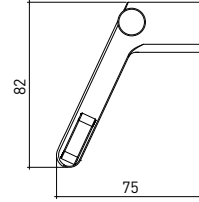

## 3004 0005 VERONA Tuvalet Kağıtlık

Teknik Çizim / Technical Drawing

Krom  
Chrome

Ön / Front

Yan / Side

Üst / Top

Önceden haber vermeksizin, ürünler ve teknik detaylarında değişiklik yapma hakkını saklı tutarız. Renkler gerçekte olduğundan farklı görünebilir.  
We reserve the right to make technical modifications and alter colours without prior notice. Colors may appear different than they actually are.

ölçü / units = mm