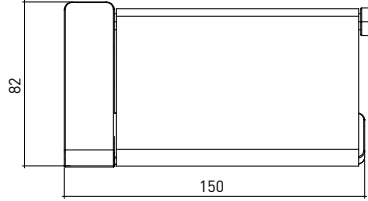

## 3004 0005 VERONA Tuvalet Kağıtlık

Teknik Çizim / Technical Drawing

Krom  
Chrome

Ön / Front

Yan / Side

Üst / Top

Önceden haber vermeksizin, ürünler ve teknik detaylarında değişiklik yapma hakkını saklı tutarız. Renkler gerçekte olduğundan farklı görünebilir.  
We reserve the right to make technical modifications and alter colours without prior notice. Colors may appear different than they actually are.

ölçü / units = mm