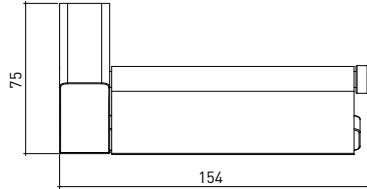

## 3004 0005 VERONA Tuvalet Kağıtlık

Teknik Çizim / Technical Drawing

Krom  
Chrome

Ön / Front

Yan / Side

Üst / Top

Önceden haber vermeksizin, ürünler ve teknik detaylarında değişiklik yapma hakkını saklı tutarız. Renkler gerçekte olduğundan farklı görünebilir.  
We reserve the right to make technical modifications and alter colours without prior notice. Colors may appear different than they actually are.

ölçü / units = mm